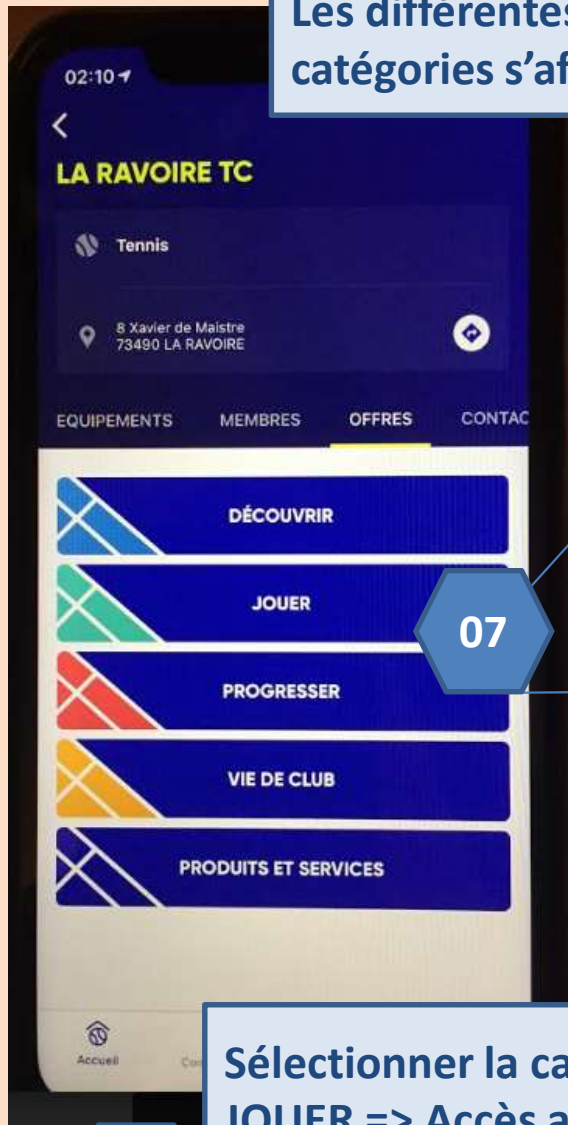

Beach Tennis

VALIDER (64)

04

Valider

Sélectionner
« LA RAVOIRE TC »

05

Sélectionner
« OFFRES »

06