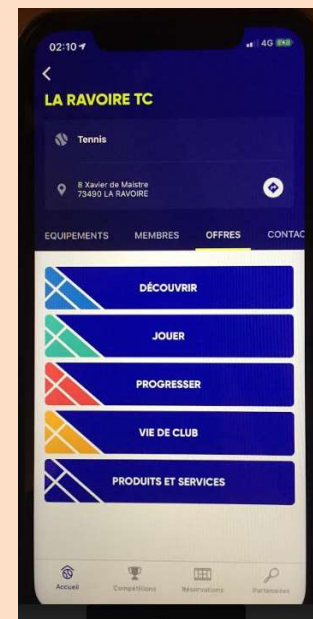

TC LA RAVOIRE

Un Club à votre image

**Procédure
Pré-inscriptions
Pour les
NON-Adhérents
Via Appli Ten'Up**

01

Télécharger et ouvrir l'Application TenUp pour Smartphone

02

Sur l'écran d'accueil, sélectionner « trouver un Club »