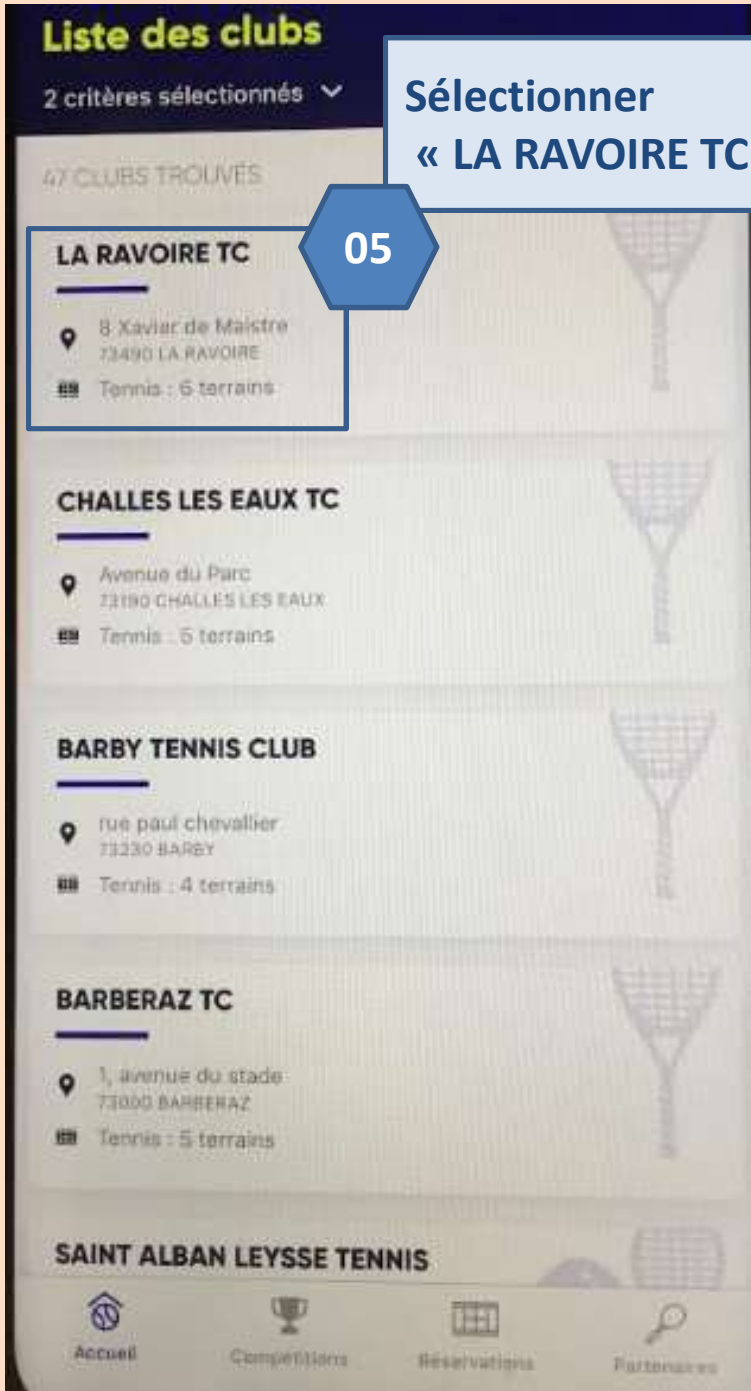

Trouvez le club fait pour vous

Donnez-nous vos critères et nous vous trouverons parmi les plus de 7 000 clubs celui qui vous correspond le mieux.
À vous de jouer !

RÉINITIALISER

Localisation* France métropo...

La Ravoire, France

03

Saisir
« La Ravoire »

Rayon Clermont-Ferrand

30 kms

Pratique

Tennis

Padel

Beach Tennis

VALIDER (64)

04

Valider

Sélectionner
« LA RAVOIRE TC »

05

Sélectionner
« OFFRES »

06