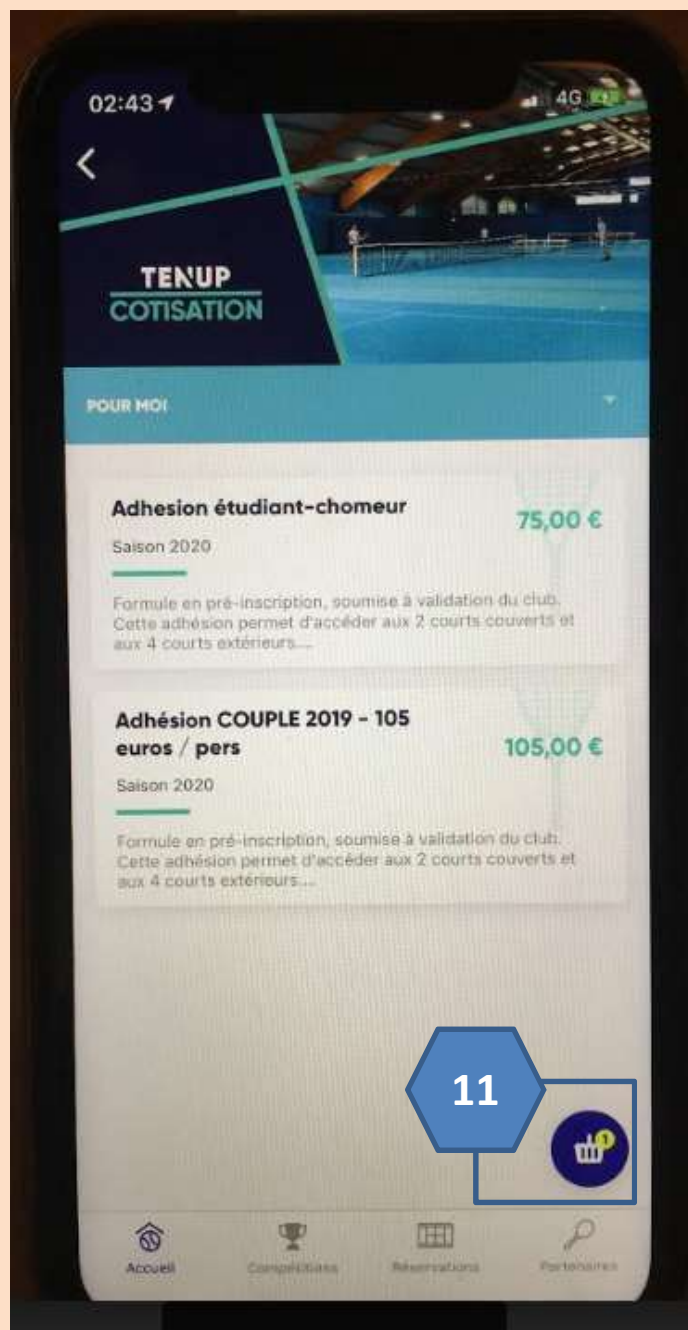

Beach Tennis

VALIDER (64)

04

Valider

Sélectionner
« LA RAVOIRE TC »

05

Sélectionner
« OFFRES »

06

Les différentes catégories s'affichent

07

Sélectionner la catégorie :
JOUER => Accès aux formules Adhésion
PROGRESSER => Accès aux formules Entraînement, Ecole de Tennis, Stages

08 Sélectionner la sous-catégorie :
Exemple « Cotisation »

09

Sélectionner la formule

10

Ajouter au panier

11

Après avoir sélectionner toutes les formules souhaitées, cliquer sur le panier

12

Valider le panier