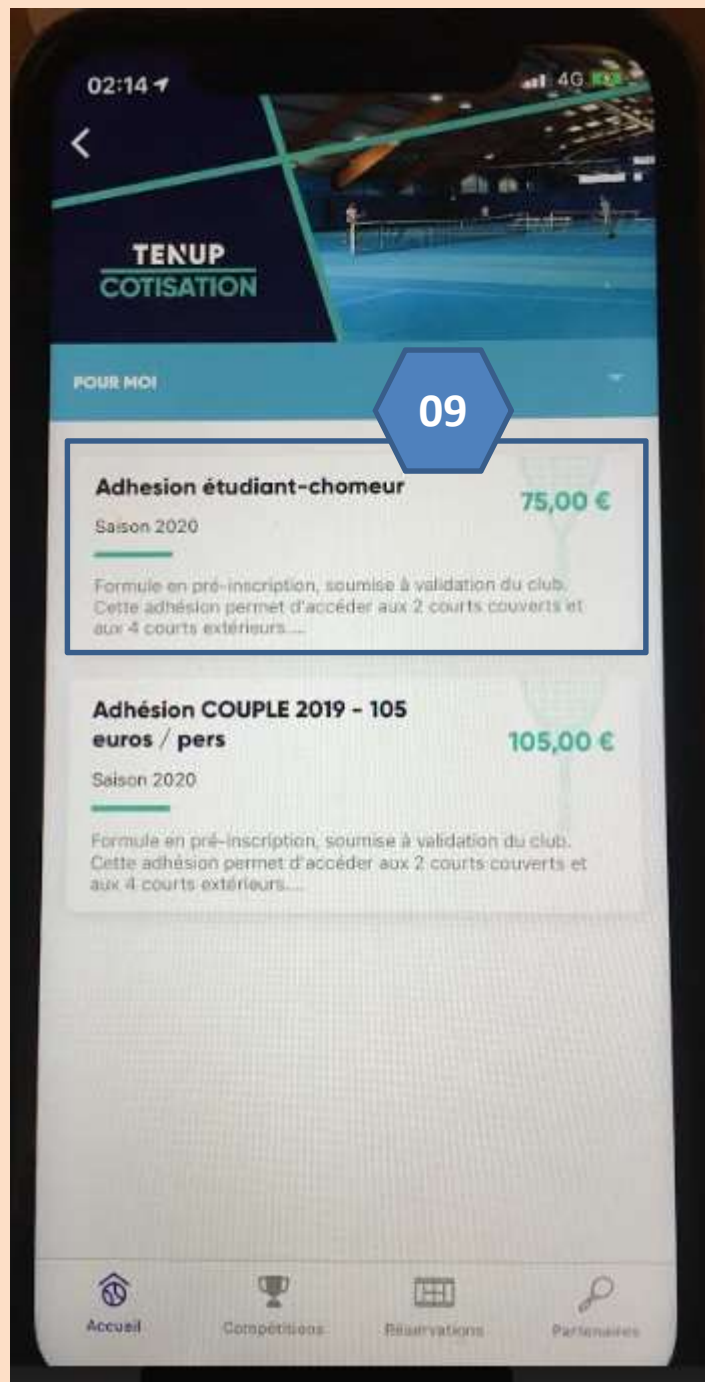

Beach Tennis

VALIDER (64)

04

Valider

Sélectionner
« LA RAVOIRE TC »

05

Sélectionner
« OFFRES »

06

Les différentes catégories s'affichent

07

Sélectionner la catégorie :
JOUER => Accès aux formules Adhésion
PROGRESSER => Accès aux formules Entraînement, Ecole de Tennis, Stages

08 Sélectionner la sous-catégorie :
Exemple « Cotisation »

09

Sélectionner la formule

10

Ajouter au panier

11

Après avoir sélectionner toutes les formules souhaitées, cliquer sur le panier

12

Valider le panier