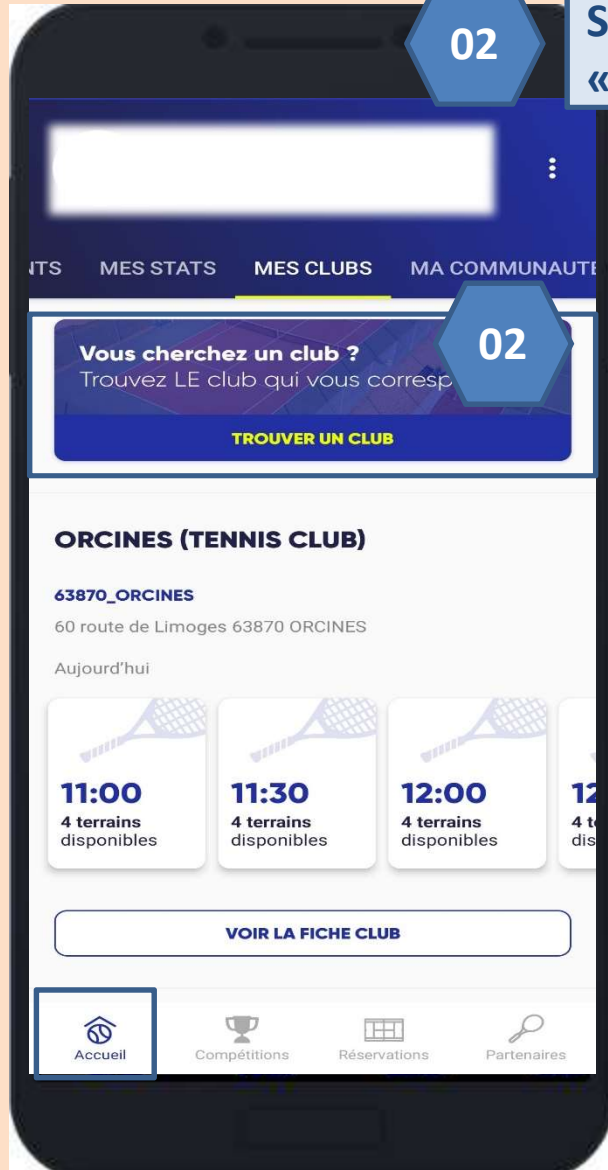

TC LA RAVOIRE

Un Club à votre image

**Procédure
Pré-inscriptions
Pour les
NON-Adhérents
Via Appli Ten'Up**

01

Télécharger et ouvrir l'Application TenUp pour Smartphone

02

Sur l'écran d'accueil, sélectionner « trouver un Club »

Trouvez le club fait pour vous

Donnez-nous vos critères et nous vous trouverons parmi les plus de 7 000 clubs celui qui vous correspond le mieux.
À vous de jouer !

RÉINITIALISER

Localisation* France métropo...